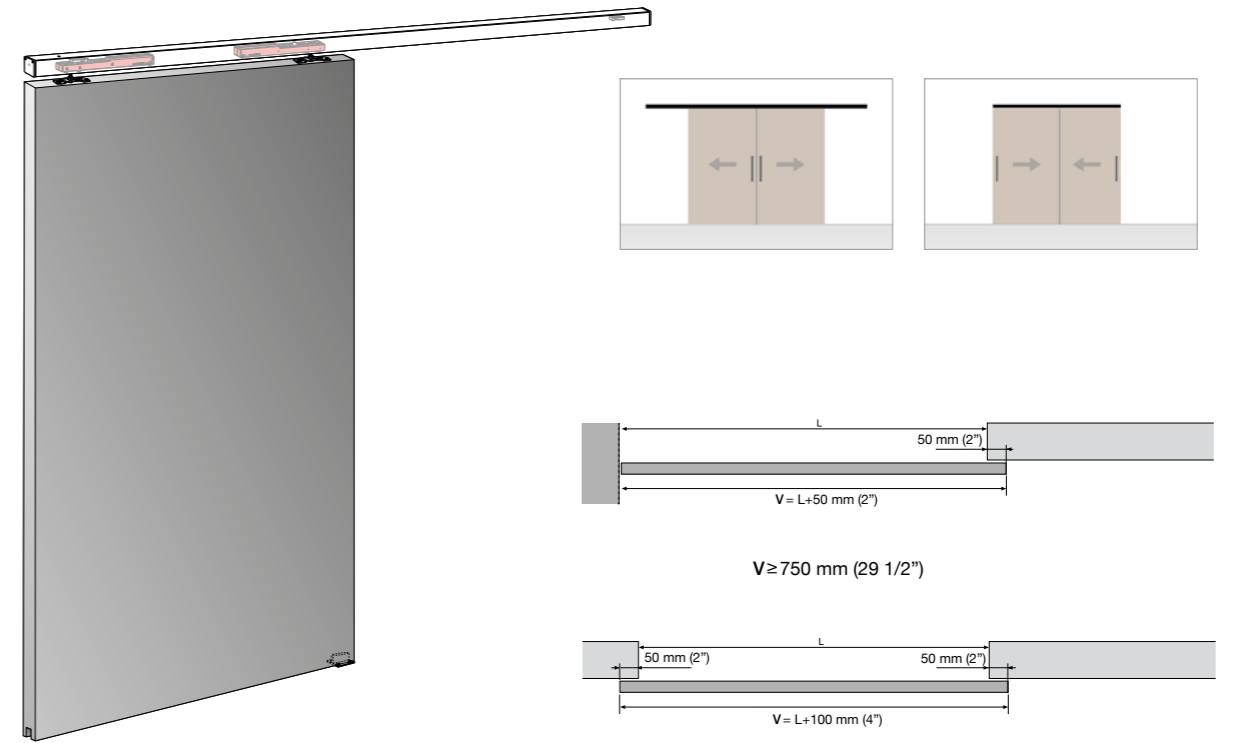

LITE+ SUPERIOR