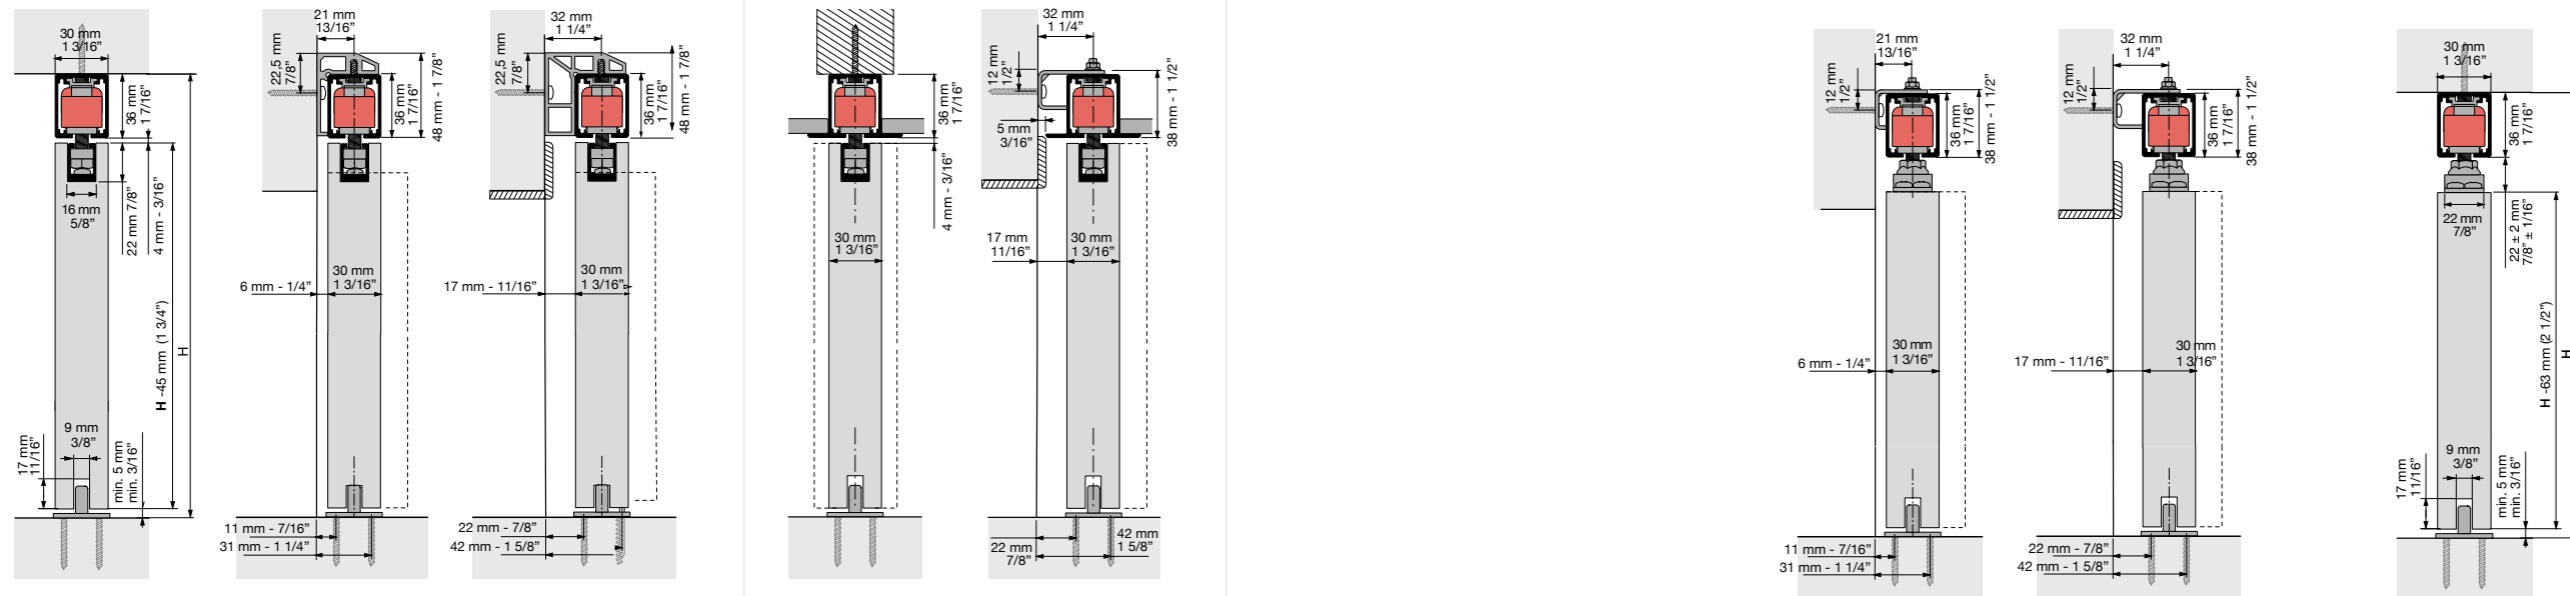

LITE+ RETRAC

LITE+ SUPERIOR

LITE+ TOP