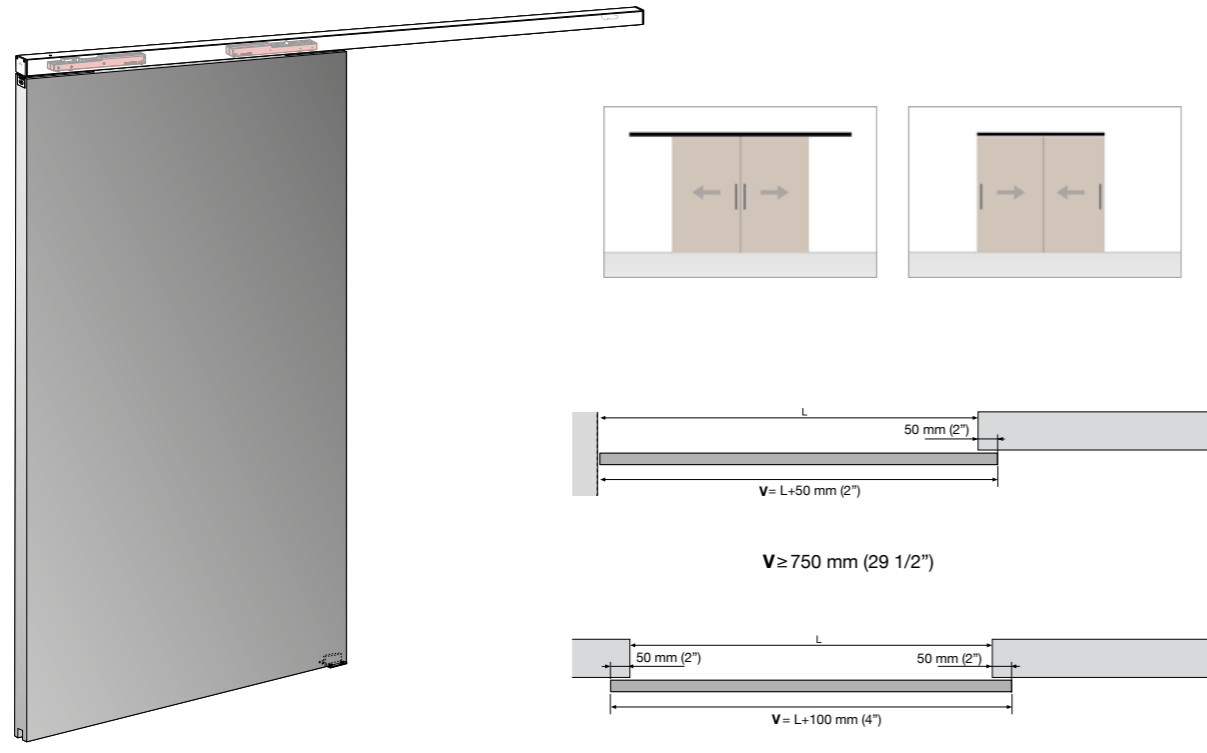

LITE+ RETRAC